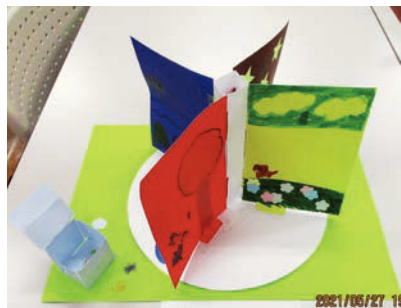

「いろいろなけしき」
出井 侑里